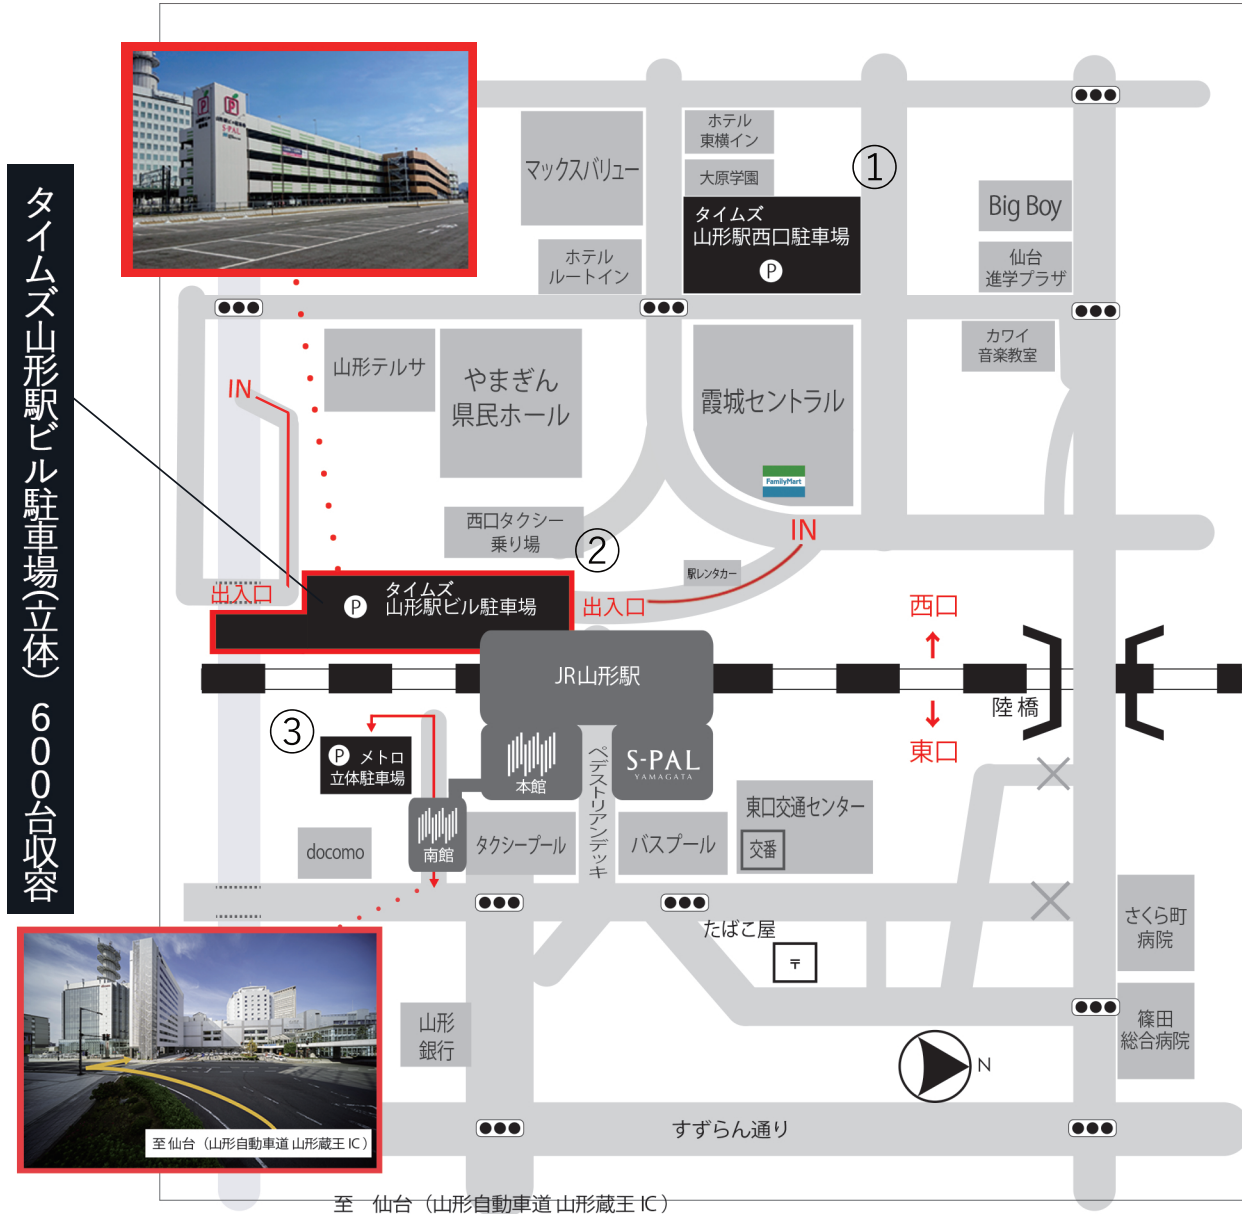

ホテルサービス駐車場ののご案内

※山形駅前西口広場前駐車場、霞城セントラルパーキング東口交通センター等は、サービス駐車場ではございません。

■自走式立体駐車場「タイムズ山形駅ビル駐車場」が便利です■

駐車料金のご案内

一般乗用車	最初の30分	¥200
	以降 30分毎	¥100
ご宿泊のお客様 (1泊あたり)	①タイムズ 山形駅西口駐車場	¥500
	②タイムズ 山形駅ビル駐車場	¥500
	③メトロ立体駐車場	¥1,000

駐車サービス	ブラスリー&バー「ラガレ」をご利用の場合	2時間無料
	日本料理・鉄板焼「最上亭」をご利用の場合	3時間無料
	ご宴席にご出席の場合	4時間無料
	結婚披露宴にご出席の場合	4時間無料

※平田牧場をご利用の場合、店頭にてサービス内容をご確認ください。

HOTEL METROPOLITAN YAMAGATA JR-EAST

〒990-0039 山形市香澄町1-1-1 TEL023-628-1111